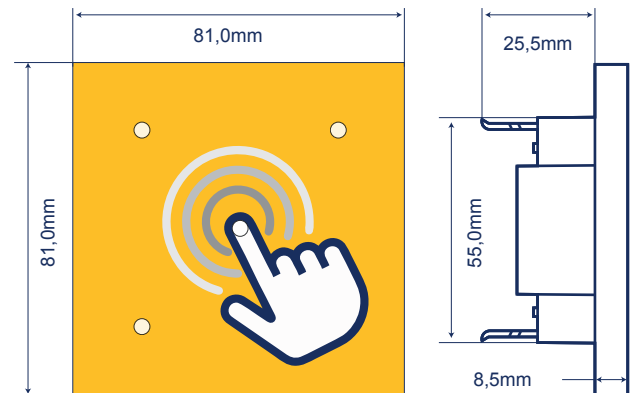

Dokunmatik Elektrik Anahtarı

Touch Switch

		Güç Power	Ürün ExBxY Product WxLxH	Ad./Koli Pcs./Box	Kod Code	B. Fiyat U. Price
	DK01-SL Dokunmatik Anahtar Tekli	200 W	810x810x34 mm	24	640.00.001	8,00 $
	DK02-SL Dokunmatik Anahtar İkili	200 W	810x810x34 mm	24	640.00.002	15,00 $
	DK03-SL Dokunmatik Anahtar Üçlü	200 W	810x810x34 mm	24	640.00.003	19,5 $
	VV01-SL Dokunmatik Anahtar Vavien Merkez	200 W	810x810x34 mm	24	640.00.005	13,5 $
	VV02-SL Dokunmatik Anahtar Vavien Şube	200 W	810x810x34 mm	24	640.00.006	8 $

Dokunmatik Anahtar Vavien Merkez, sadece Vavien Şube ile çalışabilir. Touch Switch Vavien Master works with Vavien Slave only.

Ürün Özellikleri Product Features