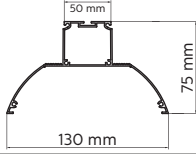

2 Yıl Garanti

Yüksek Tavan  
High BayYüksek Tavan Acil Durum Kiti  
High Bay w. Emergency Kit

Güç Power	Işık Akısı Lumen	Ebat (u.e.y) Dimensions (LxWxH)	Ad./Koli Pcs./Box	Kod Code	B. Fiyat U. Price
50 W	7000 lm	500x130x75	4	780.100.050.XX	46 \$
75 W	10500 lm	900x130x75	4	780.100.075.XX	70 \$
90 W	12600 lm	1000x130x75	4	780.100.090.XX	92 \$
110 W	15400 lm	1200x130x75	4	780.100.110.XX	92 \$
130 W	18200 lm	1000x130x75	4	780.100.130.XX	92 \$
150 W	21000 lm	1200x130x75	4	780.100.150.XX	120 \$
50 W	7000 lm	500x130x75	4	780.100.050.XX	76 \$
75 W	10500 lm	900x130x75	4	780.100.075.XX	100 \$
90 W	12600 lm	1000x130x75	4	780.100.090.XX	122 \$
110 W	15400 lm	1200x130x75	4	780.100.110.XX	122 \$
130 W	18200 lm	1000x130x75	4	780.100.130.XX	122 \$
150 W	21000 lm	1200x130x75	4	780.100.150.XX	150 \$