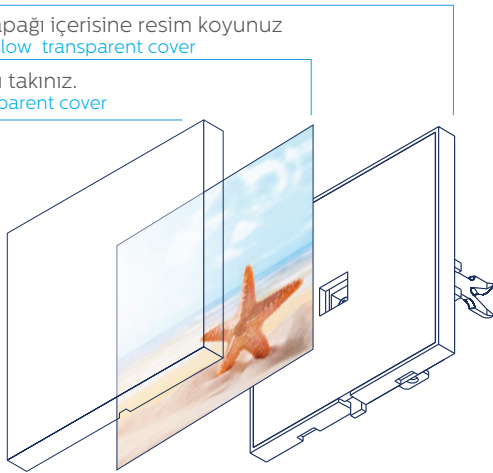

Ürün Montajı Product Assembly

- Enerjiyi kesiniz, kablo bağlantısını yapınız.
  Cut the energy before starting any implementation on the product. Connect the cables
- Tırnak vidalarını sıkarak anahtarı sabitleyiniz.
  Fix the product by the screws located at two sides
- Şeffaf ürün kapağı içerisine resim koyunuz
  Place photo below transparent cover
- Ürün kapağını takınız.
  Place the transparent cover