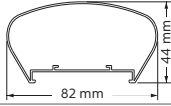

##### Etange Mushroom

	Güç Power	Işık Akısı Lumen	Ebat (u.e.y) Dimensions (LxWxH)	Ad./Koli Pcs./Box	Kod Code	B. Fiyat U. Price
Etanj Mantar Etange Mushroom	50 W	5000 lm	1200x82x44 mm	12	722.100.050.XX.P	24 \$
Etanj Mantar Radar Hareket Sensörlü Etange Mushroom w. Radar Motion Sensor	50 W	5000 lm	1200x82x44 mm	12	722.110.050.XX.P	35 \$
Etanj Mantar Acil Durum Kitli Etange Mushroom w. Emergency Kit	50 W	5000 lm	1200x82x44 mm	12	722.120.050.XX.P	49 \$
Etanj Mantar Radar Hareket + Acil Durum Kitli Etange Mushroom w. Radar Motion + Emergency Kit	50 W	5000 lm	1200x82x44 mm	12	722.130.050.XX.P	59 \$
Etanj Mantar Step3 Fonksiyon Etange Mushroom w. Step3 Function	50 W	5000 lm	1200x82x44 mm	12	722.160.050.XX.P	35 \$
Etanj Mantar Step3 Fonksiyon + Acil Durum Kitli Etange Mushroom w. Step3 Func. + Emergency Kit	50 W	5000 lm	1200x82x44 mm	12	722.170.050.XX.P	59 \$
Etanj Mantar Koridor Fonksiyon Etange Mushroom Corridor Function	50 W	5000 lm	1200x82x44 mm	12	722.180.050.XX.P	35 \$
Etanj Mantar Koridor Fonk. + Acil Durum Kitli Etange Mushroom Corridor Func. + Emergency Kit	50 W	5000 lm	1200x82x44 mm	12	722.190.050.XX.P	59 \$
* Etanj Mantar Dimlenebilir Etange Mushroom Dimmable	50 W	5000 lm	1200x82x44 mm	12	722.100.D50.XX.P	33 \$