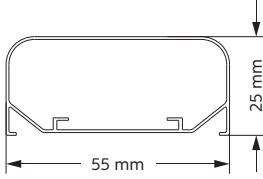

**Işık Akısı**  
Lumen

**Ebat (u.e.y)**  
Dimensions (LxWxH)

**Ad./Koli**  
Pcs./Box

**Kod**  
Code

**B. Fiyat**  
U. Price

**Etanj Kare**  
Etange Square

36 W

3600 lm