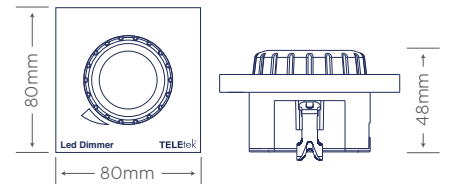

LED Ampul LED Bulb

Ra>80 220-240 Vac 50-60 Hz CE 2 Yıl Garanti

YERLİ ÜRETİM	Güç Power	Işık Akısı Lumen	Duy Base	Ad./Koli Pcs./Box	Koli ExBxY Box WxLxH	Kod Code	B. Fiyat U. Price	
A55 DOB A55 with Driver-on-Board	PFC>0,90	8 W	760 lm	E27	100	32x63x24 cm	790.700.008.XX.DOB	1 $
A60 DOB A60 with Driver-on-Board	PFC>0,90	9 W	850 lm	E27	100	32x63x24 cm	790.700.009.XX.DOB	1,1 $
A70 DOB A70 with Driver-on-Board	PFC>0,90	15 W	1250 lm	E27	100	36x72x27 cm	790.700.015.XX.DOB	2 $
A60 12-48V AC&DC A60 12-48V AC&DC	PFC<0,60	7 W	850 lm	E27	100	32x63x24 cm	790.700.007.XX.1224	2,2 $
A60 Dimlenebilir A60 Dimmable	PFC>0,95	10 W	850 lm	E27	100	32x63x24 cm	790.700.D10.XX.	2,6 $
A60 Universal Dimlenebilir A60 Universal Dimmable	PFC>0,95	10 W	850 lm	E27	100	32x63x24 cm	790.700.U10.XX.	2,6 $

Ürün Özellikleri Product Features

Işık Açısı Beam Angle	240°
Gövde Hammadde Housing Material	ABS+Polycarbon (beyaz white)
Optik Malzeme Optic Material	Polycarbon

İlaveler Additional

6500K Soğuk Beyaz Cool White	79X.XXX.XXX.30	- $
4000K Gün Işığı Day Light	79X.XXX.XXX.40	- $
3000K Sıcak Beyaz Warm White	79X.XXX.XXX.65	- $

Yalnız TELEtek® Dim Anahtar ile dimlenebilir.
Dimmable only with TELEtek® dimmer.

Pazardaki tüm marka Dim Anahtar ile dimlenebilir.
Dimmable with all dimmers in the market.

PFC 0,90 > tesisattaki enerji kaybını azaltır, reaktif enerji bedeli oluşmaz, faturanıza yansımaz.
PFC 0,90 > lowers the energy loss in the installation and avoids the reactive energy cost which results in less-amount invoice.

Led Dim Anahtar Dimmer Switch

YERLİ ÜRETİM	Güç Power	Ürün ExBxY Product WxLxH	Ad./Koli Pcs./Box	Kod Code	B. Fiyat U. Price
Duvar Dimer Wall Dimmer	500W	80x80x48 mm	24	639.00.001	10 $
El Dimer Hand Dimmer	500W	80x20x10 mm	24	639.00.002	9 $