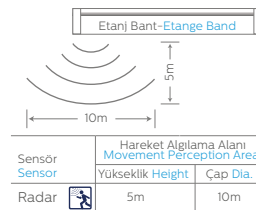

LED Etanj

LED Etange

IP 65

Ra>80 220-240 Vac 50-60 Hz CE 2 Yıl Garanti