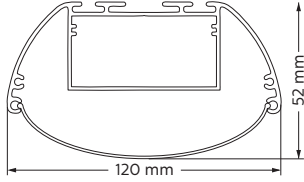

2 Yıl Garanti

Yüksek Tavan  
High Bay

Güç Power	Işık Akısı Lumen	Ebat (u.e.y) Dimensions (LxWxH)	Ad./Koli Pcs./Box	Kod Code	B. Fiyat U. Price
80 W	11600 lm	1200x120x52	4	780.100.P080.XX.P	95 \$
100 W	14500 lm	1200x120x52	4	780.100.P100.XX.P	100 \$
120 W	17400 lm	1200x120x52	4	780.100.P120.XX.P	110 \$
140 W	20300 lm	1200x120x52	4	780.100.P140.XX.P	122 \$
80 W	11600 lm	1200x120x52	4	780.120.P080.XX.P	115 \$
100 W	14500 lm	1200x120x52	4	780.120.P100.XX.P	120 \$
120 W	17400 lm	1200x120x52	4	780.120.P120.XX.P	130 \$
140 W	20300 lm	1200x120x52	4	780.120.P140.XX.P	142 \$
80 W	11600 lm	1200x120x52	4	780.100.PD080.XX.P	100 \$
100 W	14500 lm	1200x120x52	4	780.100.PD100.XX.P	105 \$
120 W	17400 lm	1200x120x52	4	780.100.PD120.XX.P	115 \$
140 W	20300 lm	1200x120x52	4	780.100.PD140.XX.P	127 \$
80 W	11600 lm	1200x120x52	4	780.100.P080.XX.P	116 \$
100 W	14500 lm	1200x120x52	4	780.100.P100.XX.P	121 \$
120 W	17400 lm	1200x120x52	4	780.100.P120.XX.P	131 \$
140 W	20300 lm	1200x120x52	4	780.100.P140.XX.P	143 \$