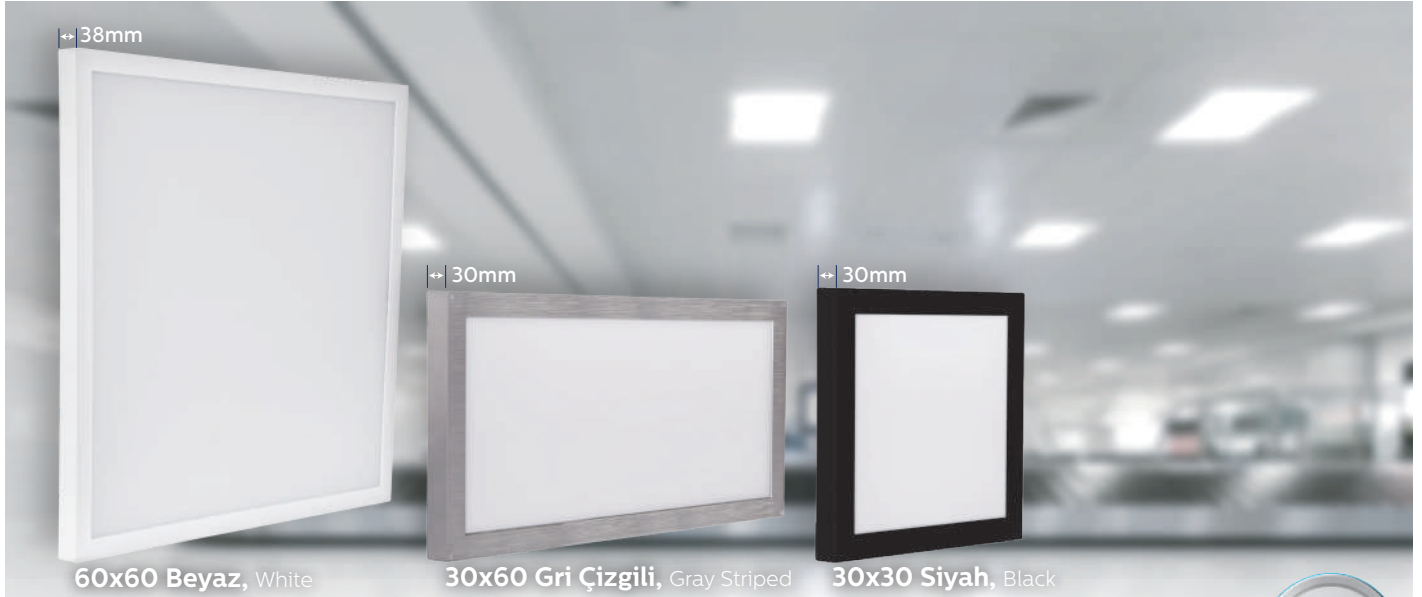

LED İnce Panel Backlight

LED Slim Panel Back-Lit

IP 20

Ra>80 220-240 Vac 50-60 Hz CE 2 Yıl Garanti

	Güç Power	Işık Akısı Lumen	Kod Code	Ebat(bxexy)mm Dimensions(lxwxh)	Ad./Koli Pcs./Box	B. Fiyat U. Price
60x60 SIVAÜSTÜ + TAŞYÜNÜ SURFACE-MOUNTED + STONE WOOL						
İnce Panel Slim Panel	48 W	5280 lm	760.500.048.XX	595x595x38	4	42 $
İnce Panel Dimlenebilir Slim Panel Dimmable	48 W	5280 lm	760.500.D48.XX	595x595x38	4	47 $
İnce Panel Radar Hareket Sensörlü Slim Panel w. Radar Motion Sensor	48 W	5280 lm	760.510.048.XX	595x595x38	4	50 $
İnce Panel Acil Durum Kitli Slim Panel w. Emergency Kit	48 W	5280 lm	760.520.048.XX	595x595x38	4	58 $
İnce Panel Radar + Acil Durum Kitli Slim Panel w. Radar + Emergency Kit	48 W	5280 lm	760.530.048.XX	595x595x38	4	72 $
30x60 SIVAÜSTÜ + TAŞYÜNÜ SURFACE-MOUNTED + STONE WOOL						
İnce Panel Slim Panel	48 W	5280 lm	761.500.048.XX	295x595x30	12	22 $
İnce Panel Dimlenebilir Slim Panel Dimmable	48 W	5280 lm	761.500.D48.XX	295x595x30	12	27 $
İnce Panel Radar Hareket Sensörlü Slim Panel w. Radar Motion Sensor	48 W	5280 lm	761.510.048.XX	295x595x30	12	30 $
İnce Panel Acil Durum Kitli Slim Panel w. Emergency Kit	48 W	5280 lm	761.520.048.XX	295x595x30	12	40 $
İnce Panel Radar + Acil Durum Kitli Slim Panel w. Radar + Emergency Kit	48 W	5280 lm	761.530.048.XX	295x595x30	12	50 $
30x30 SIVAÜSTÜ + TAŞYÜNÜ SURFACE-MOUNTED + STONE WOOL						
İnce Panel Slim Panel	36 W	3960 lm	762.500.036.XX	295x295x30	10	16 $
İnce Panel Dimlenebilir Slim Panel Dimmable	36 W	3960 lm	762.500.D36.XX	295x295x30	10	21 $
İnce Panel Radar Hareket Sensörlü Slim Panel w. Radar Motion Sensor	36 W	3960 lm	762.510.036.XX	295x295x30	10	24 $
İnce Panel Acil Durum Kitli Slim Panel w. Emergency Kit	36 W	3960 lm	762.520.036.XX	295x295x30	10	34 $
İnce Panel Radar + Acil Durum Kitli Slim Panel w. Radar + Emergency Kit	36 W	3960 lm	762.530.036.XX	295x295x30	10	44 $

Yalnız TELEtek® Dim Anahtar ile dimlenebilir. Dimmable only with TELEtek® dimmer.

Ürün Özellikleri Product Features

PCB	Alüminyum Aluminum
Gövde Hammadde Housing Material	ABS
Optik Malzeme Optic Material	Polystren
Ambalaj Packing	Karton Kutu Cartoon Box

İlave Özellikler Additional Features

PFC≥0,90	700.XXX.PXX.XX	4 $
Siyah Gövde Black Housing	700.XX1.XXX.XX	2 $
Antrasit Gövde Antracite Housing	700.XX2.XXX.XX	2 $
Gri Gövde Gray Housing	700.XX3.XXX.XX	2 $
Gri Çizgili Gövde Gray Striped Housing	700.XX4.XXX.XX	2 $
6500K Işık Rengi Soğuk Beyaz Light Color Cool White	700.XXX.XXX.65	- $
4000K Işık Rengi Gün Işığı Light Color Day Light	700.XXX.XXX.40	- $
3000K Işık Rengi Sıcak Beyaz Light Color Warm White	700.XXX.XXX.30	- $

Sensör Sensor	Hareket Algılama Alanı Movement Perception Area	
	Yükseklik Height	Çap Dia.
Radar	5m	10m