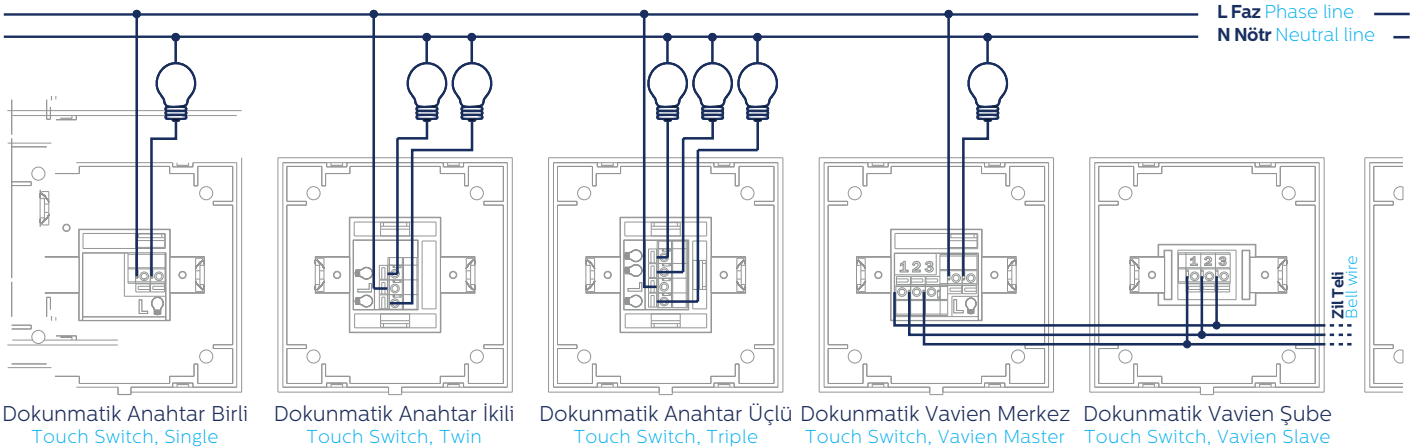

Vavien Bağlantı Vavien Connection