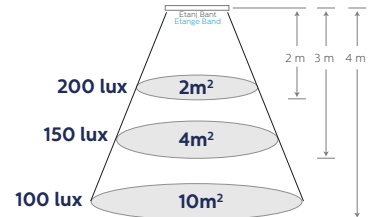

LED Etanj

LED Etange

IP 65

Ra>80 220-240 Vac 50-60 Hz CE 2 Yıl Garanti